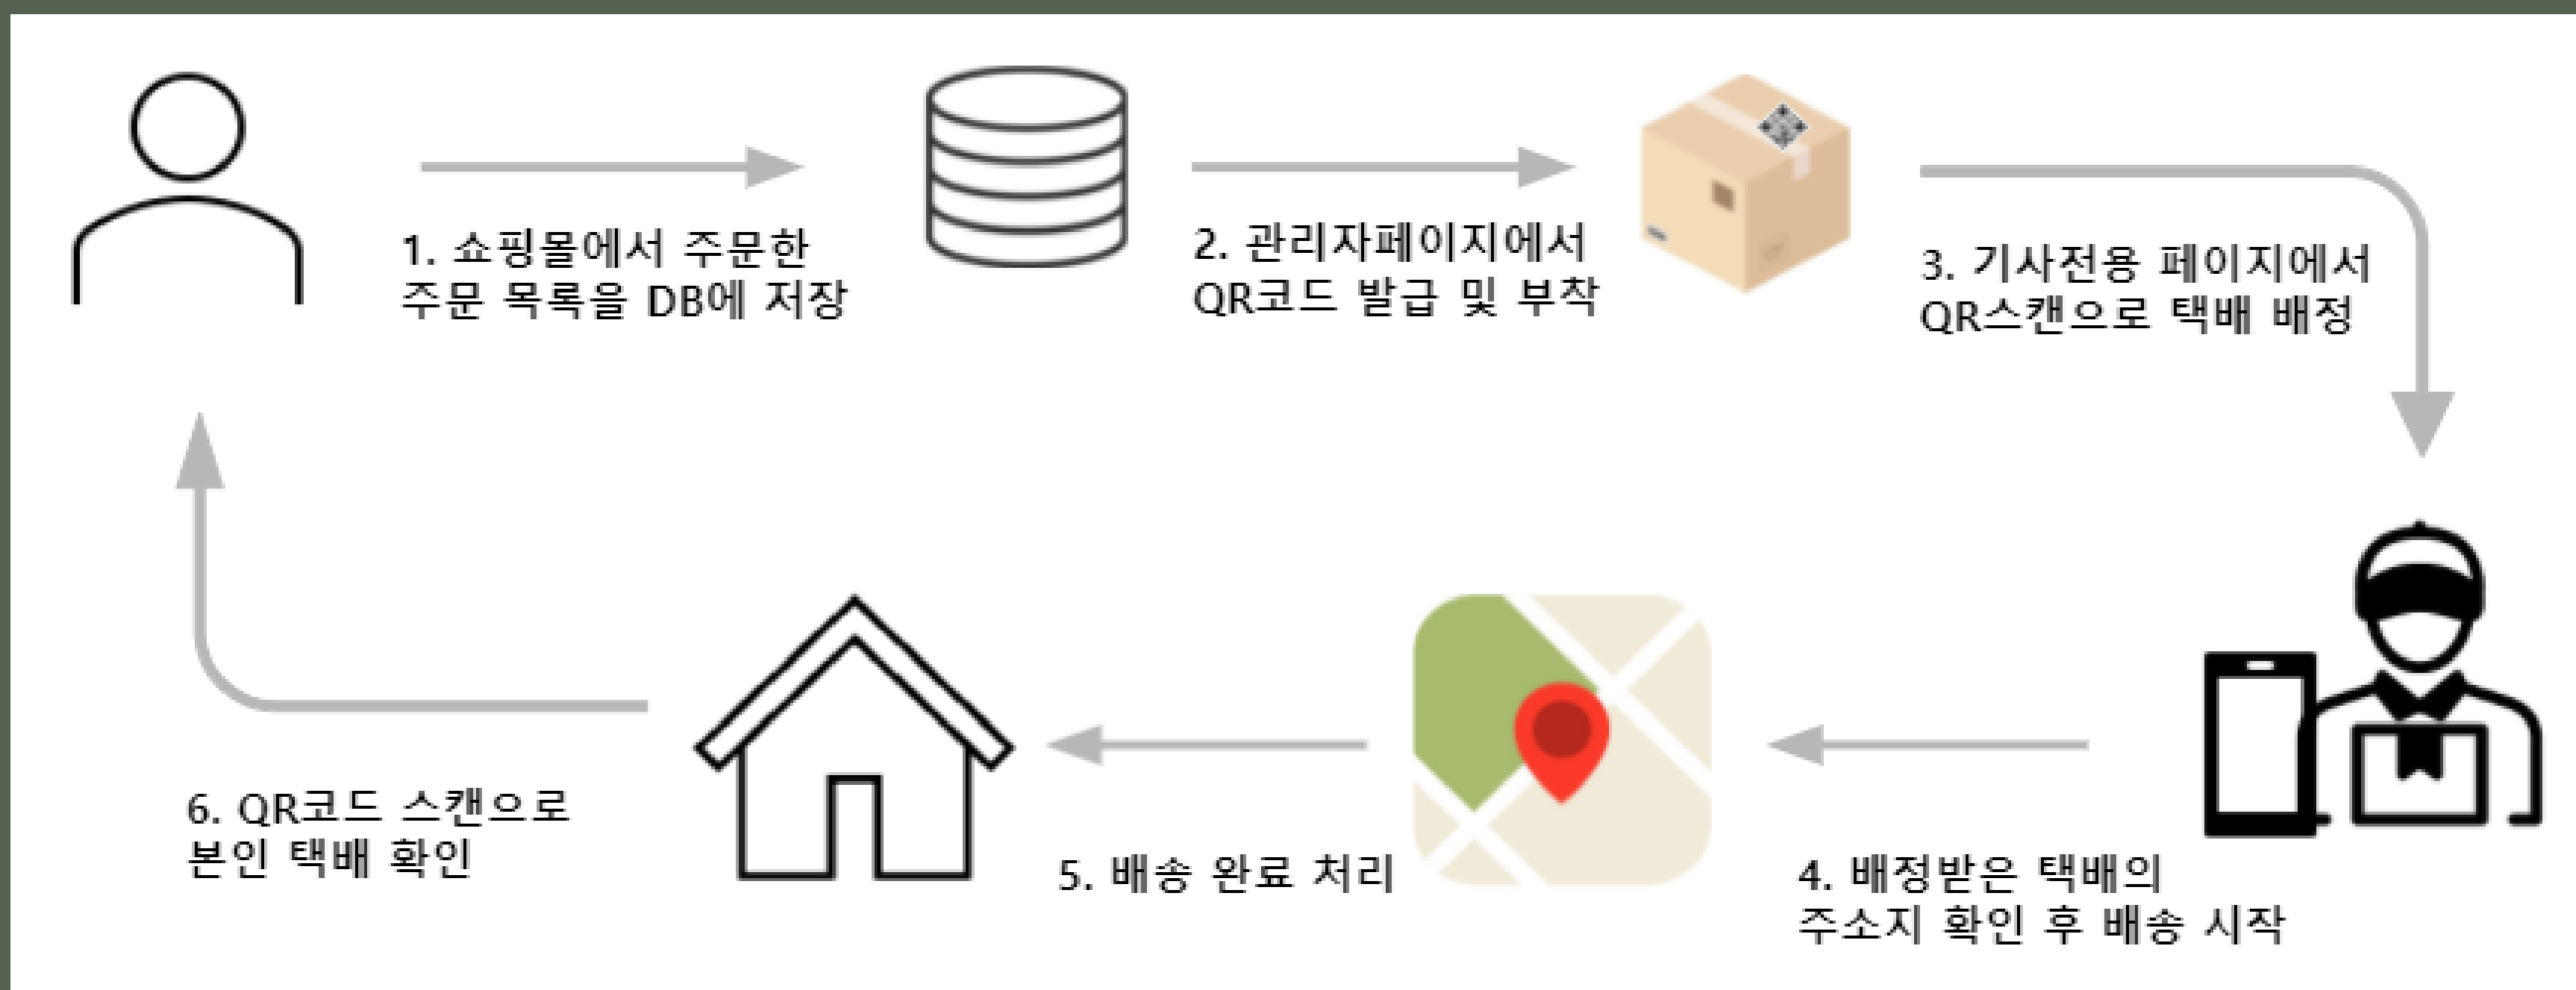

기쁘

QR 코드를 이용한 택배 안심배송 서비스

택배왔조

권현주

팀장, DB 구축 및 관리
백엔드 설계 및 구현

신세영

프론트/백엔드 설계 및 구현

유현진

프론트/백엔드 설계 및 구현
DB 구축 및 관리, 보고서 작성

1 주제선정

고객의 개인 정보 유출 방지를 위한
QR코드 안심배송 서비스 개발 추진

2 구상도

3 작동화면

Q1 관리자 페이지

Q2 고객 페이지

Q3 기사 페이지