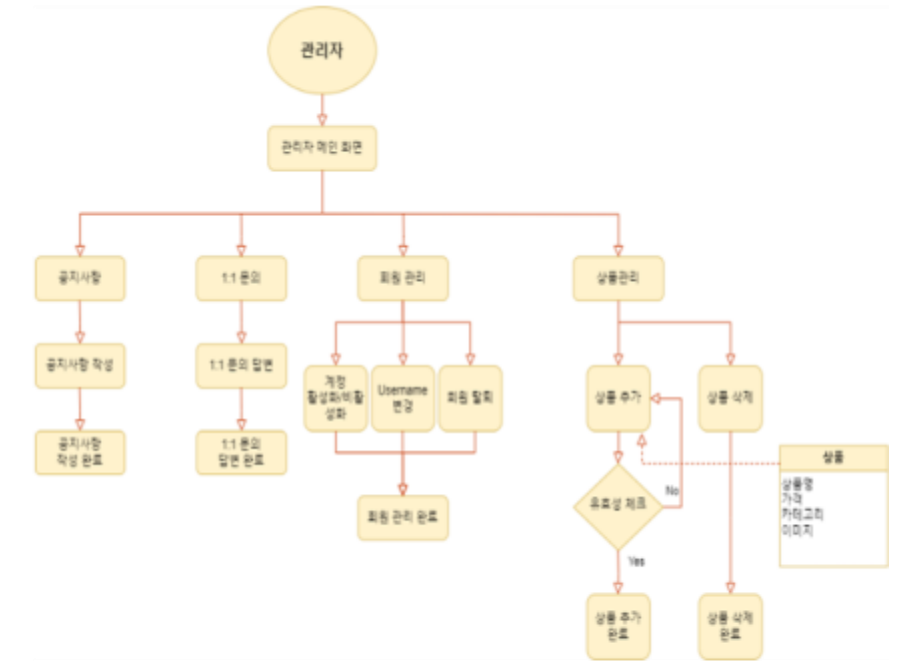

유스케이스

프로젝트 소개

설계 구조