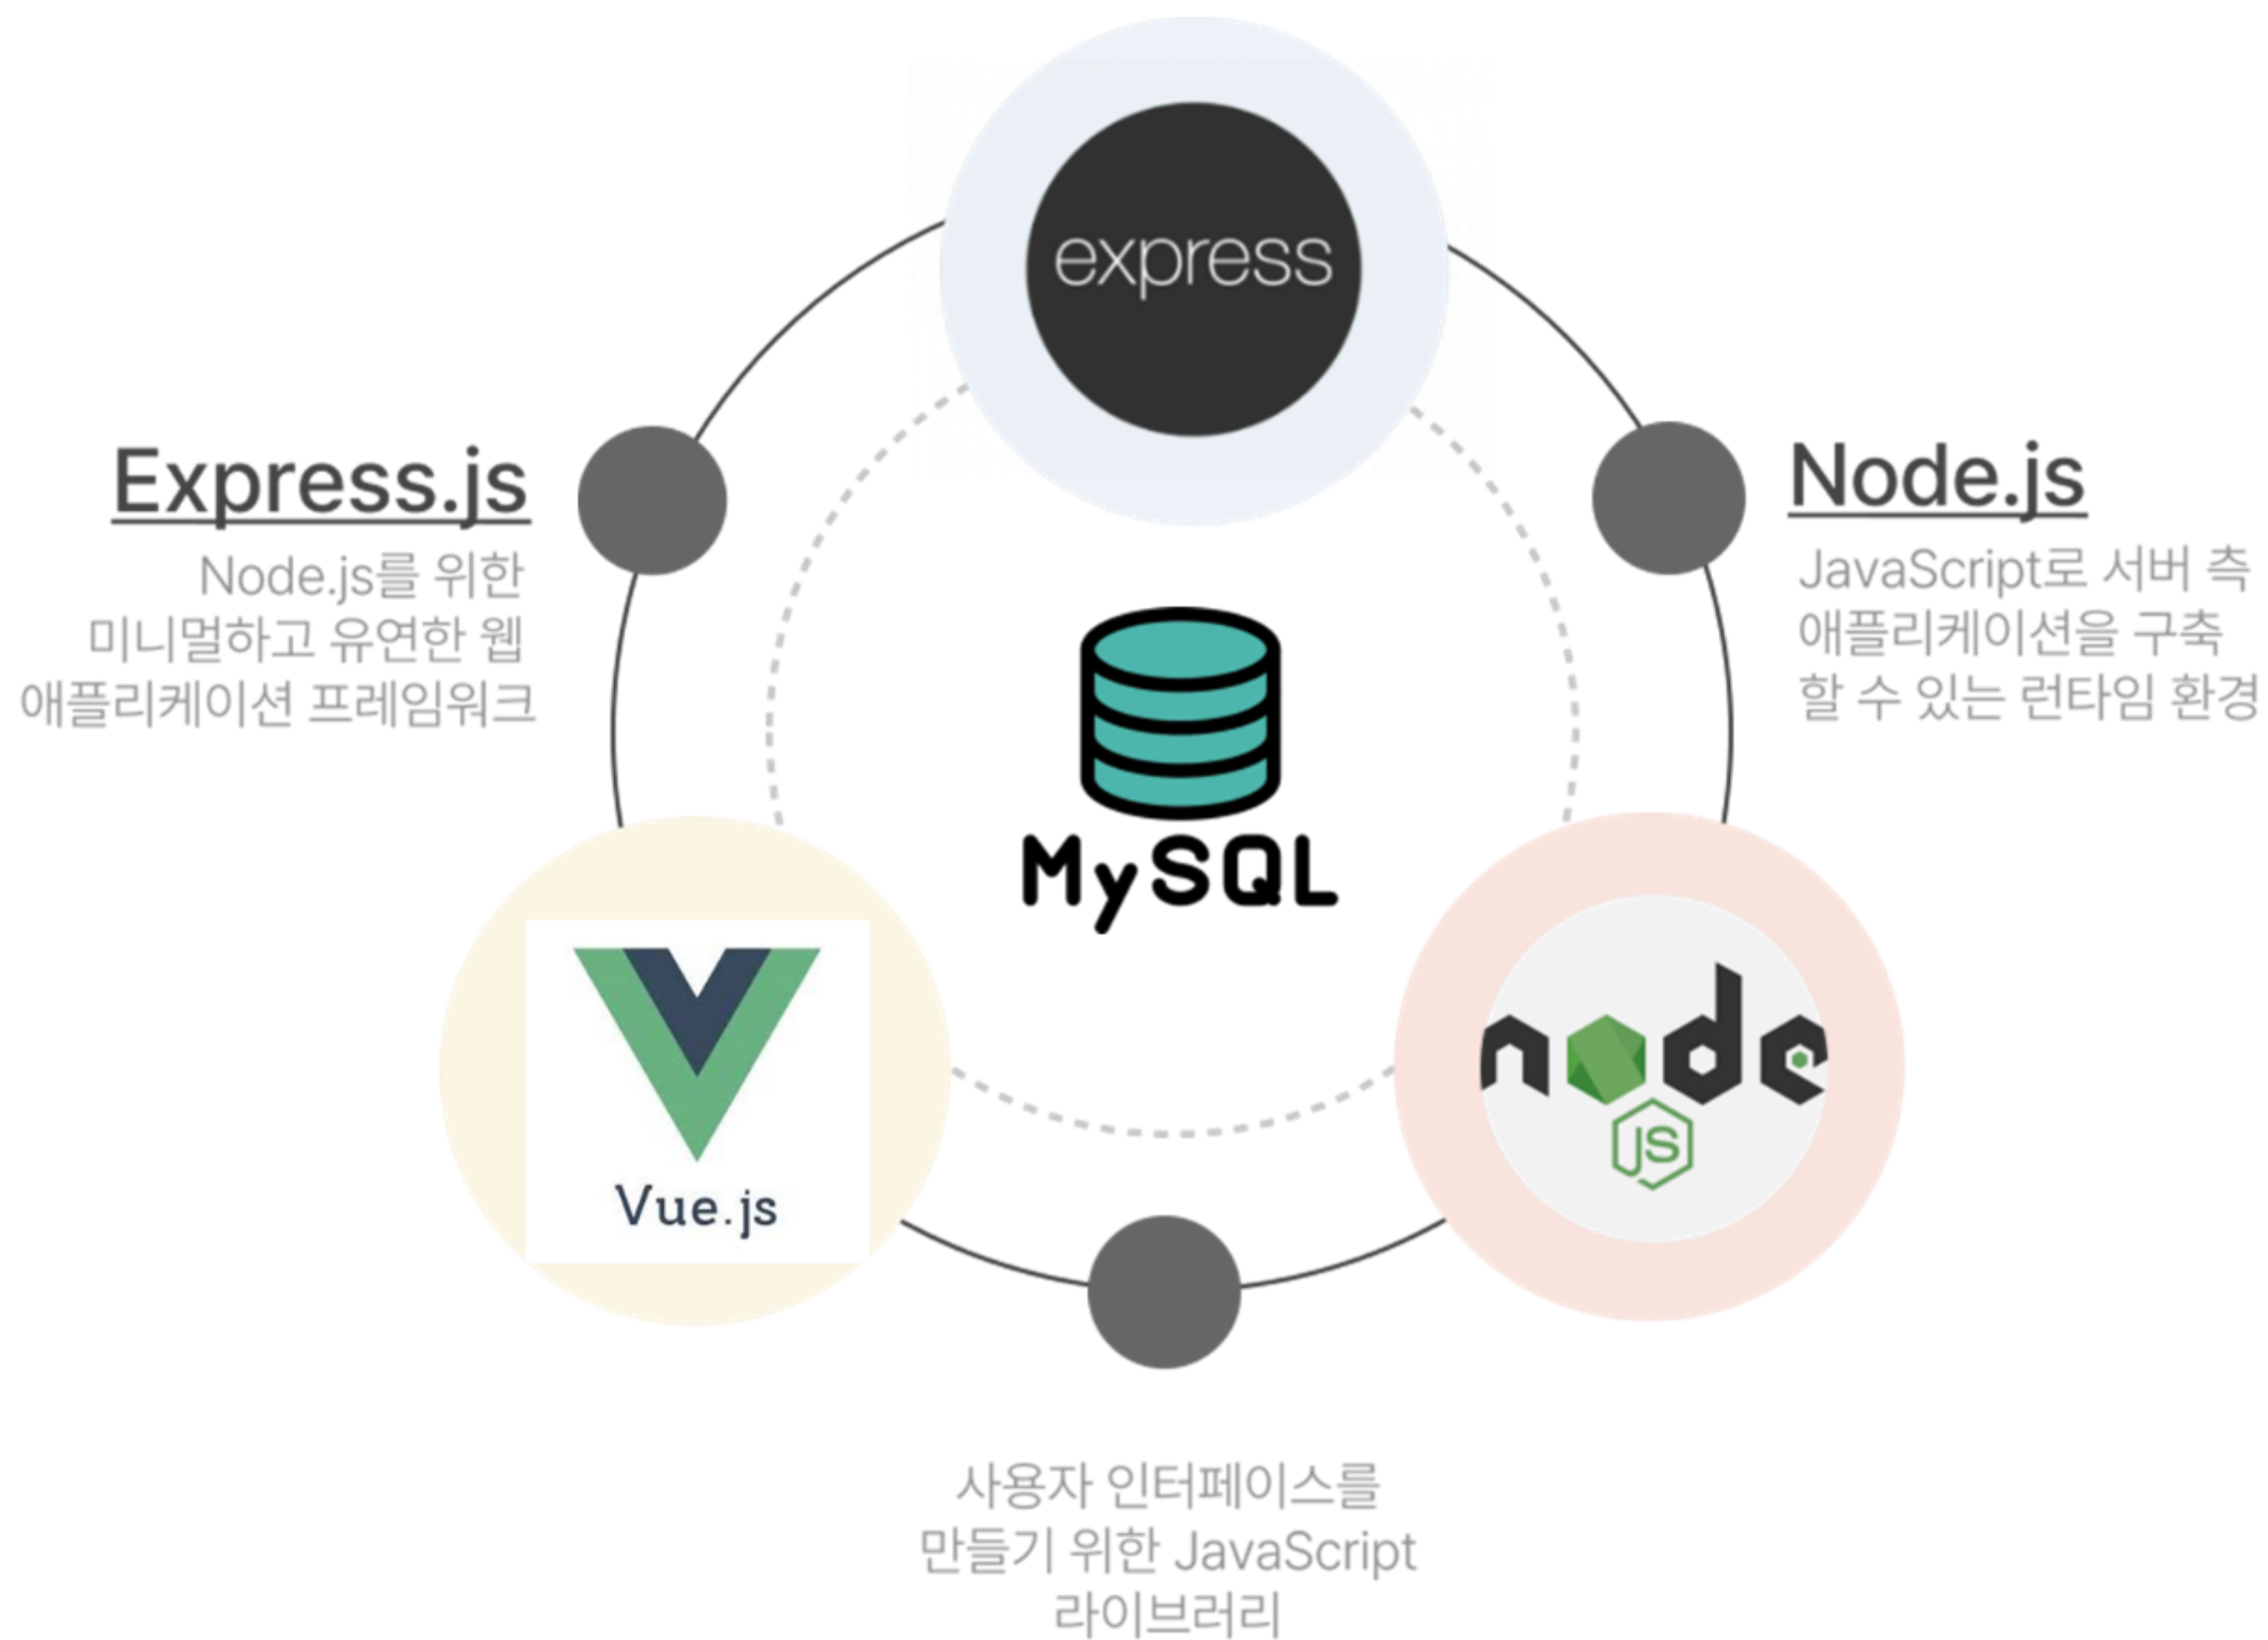

# 벤치마킹

프로젝트 소개

설계 구조

Amazon 사의 셀프 퍼블리싱을 통한 소설 출판 플랫폼 킨들 벨라

네이버의 일러스트, 캐릭터 굿즈등의 창작물을 거래하는 OGQ 그라폴리오

콘텐츠 수익화를 위한 가입형 블로그 서비스 포스타입

프로젝트 소개

설계 구조

# 유스케이스

프로젝트 소개

설계 구조