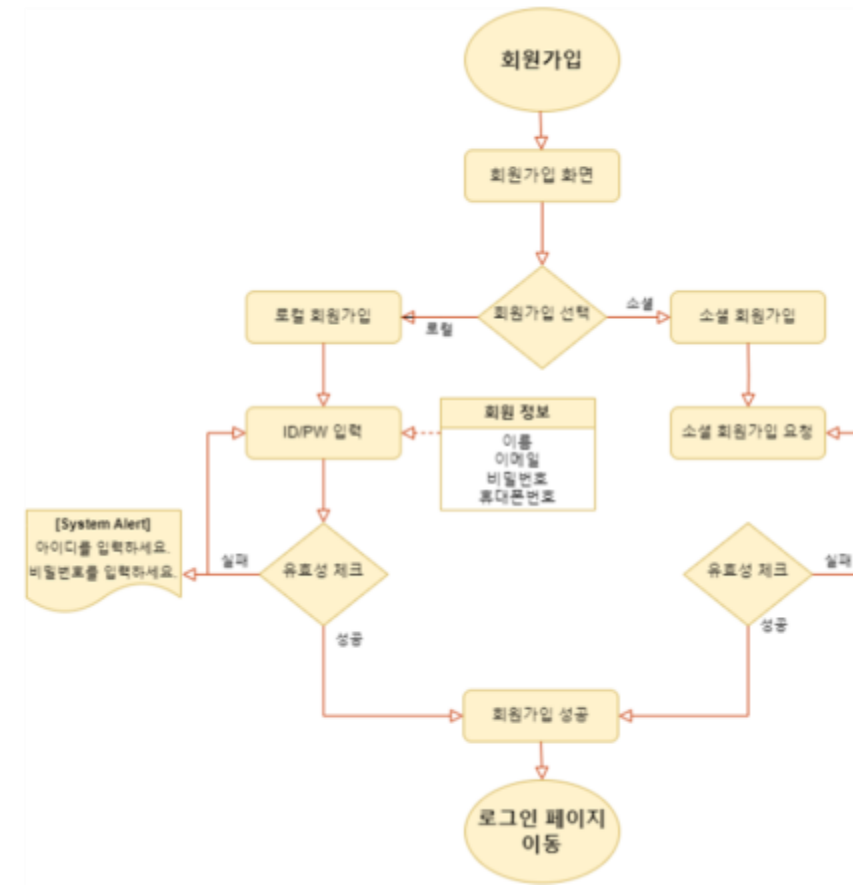

유스케이스

프로젝트 소개

설계 구조