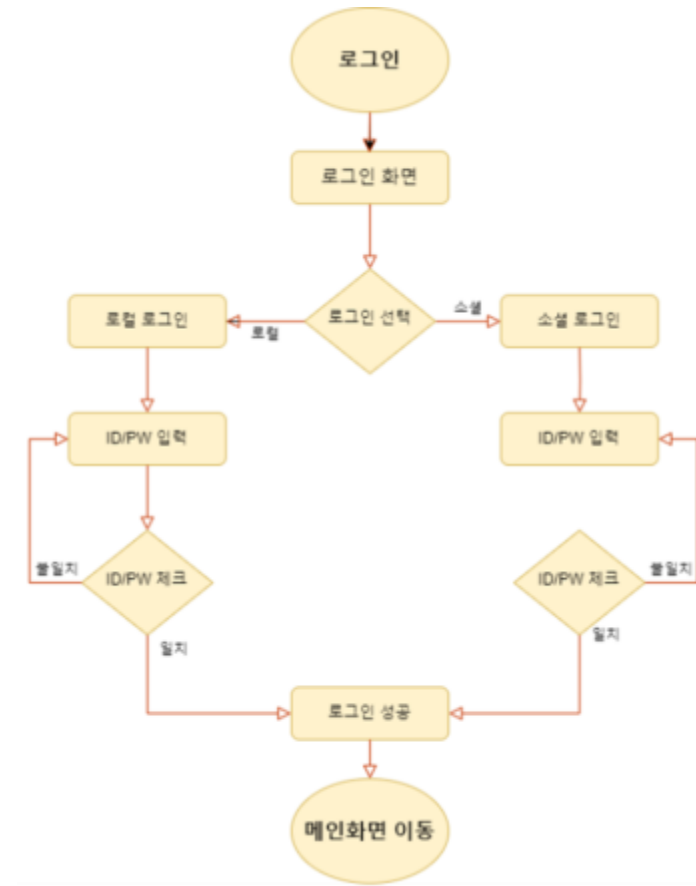

유스케이스

프로젝트 소개

설계 구조