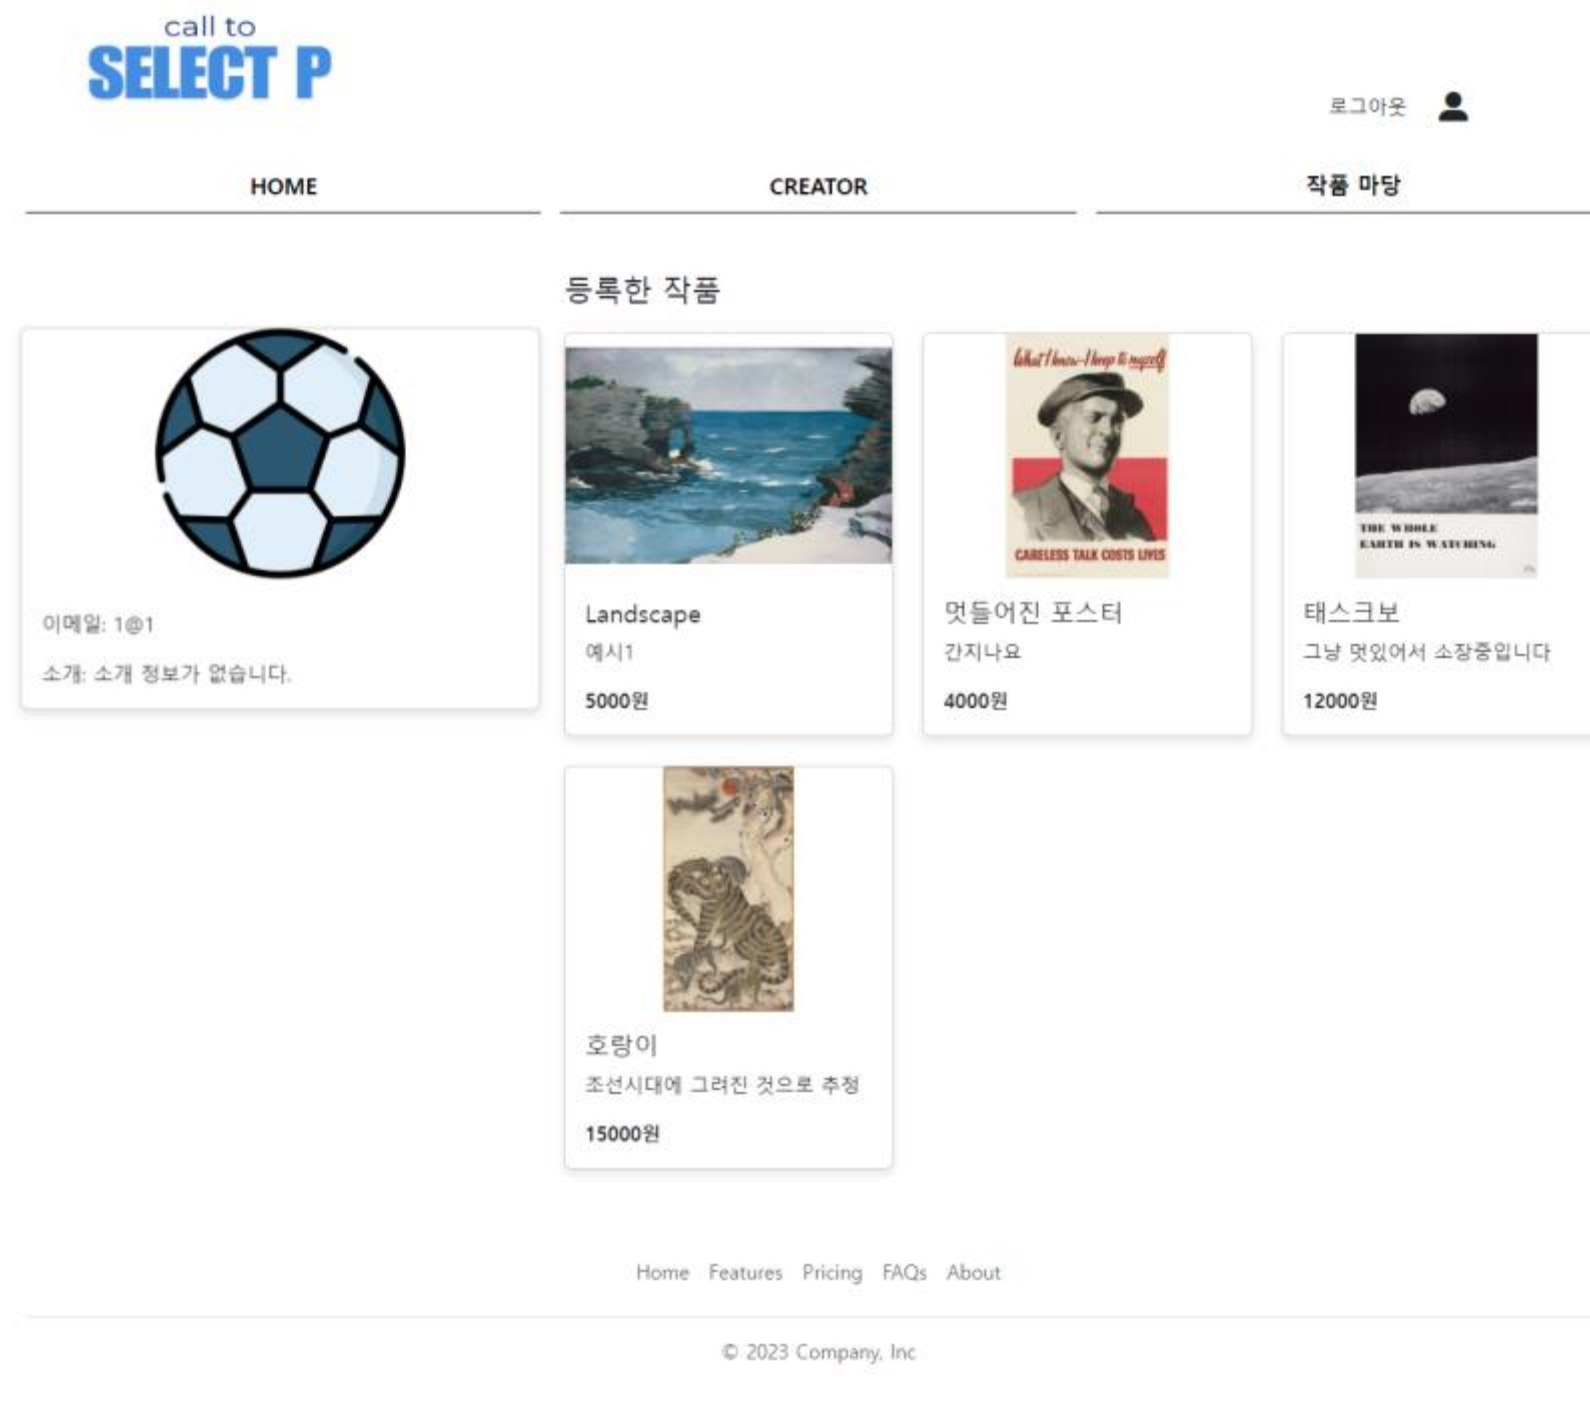

# 크리에이터 / 프로필 페이지

화면 구성

동영상 시연

화면 구성

동영상 시연

call to  
**SELECT P**

로그아웃 

HOME CREATOR 작품 마당