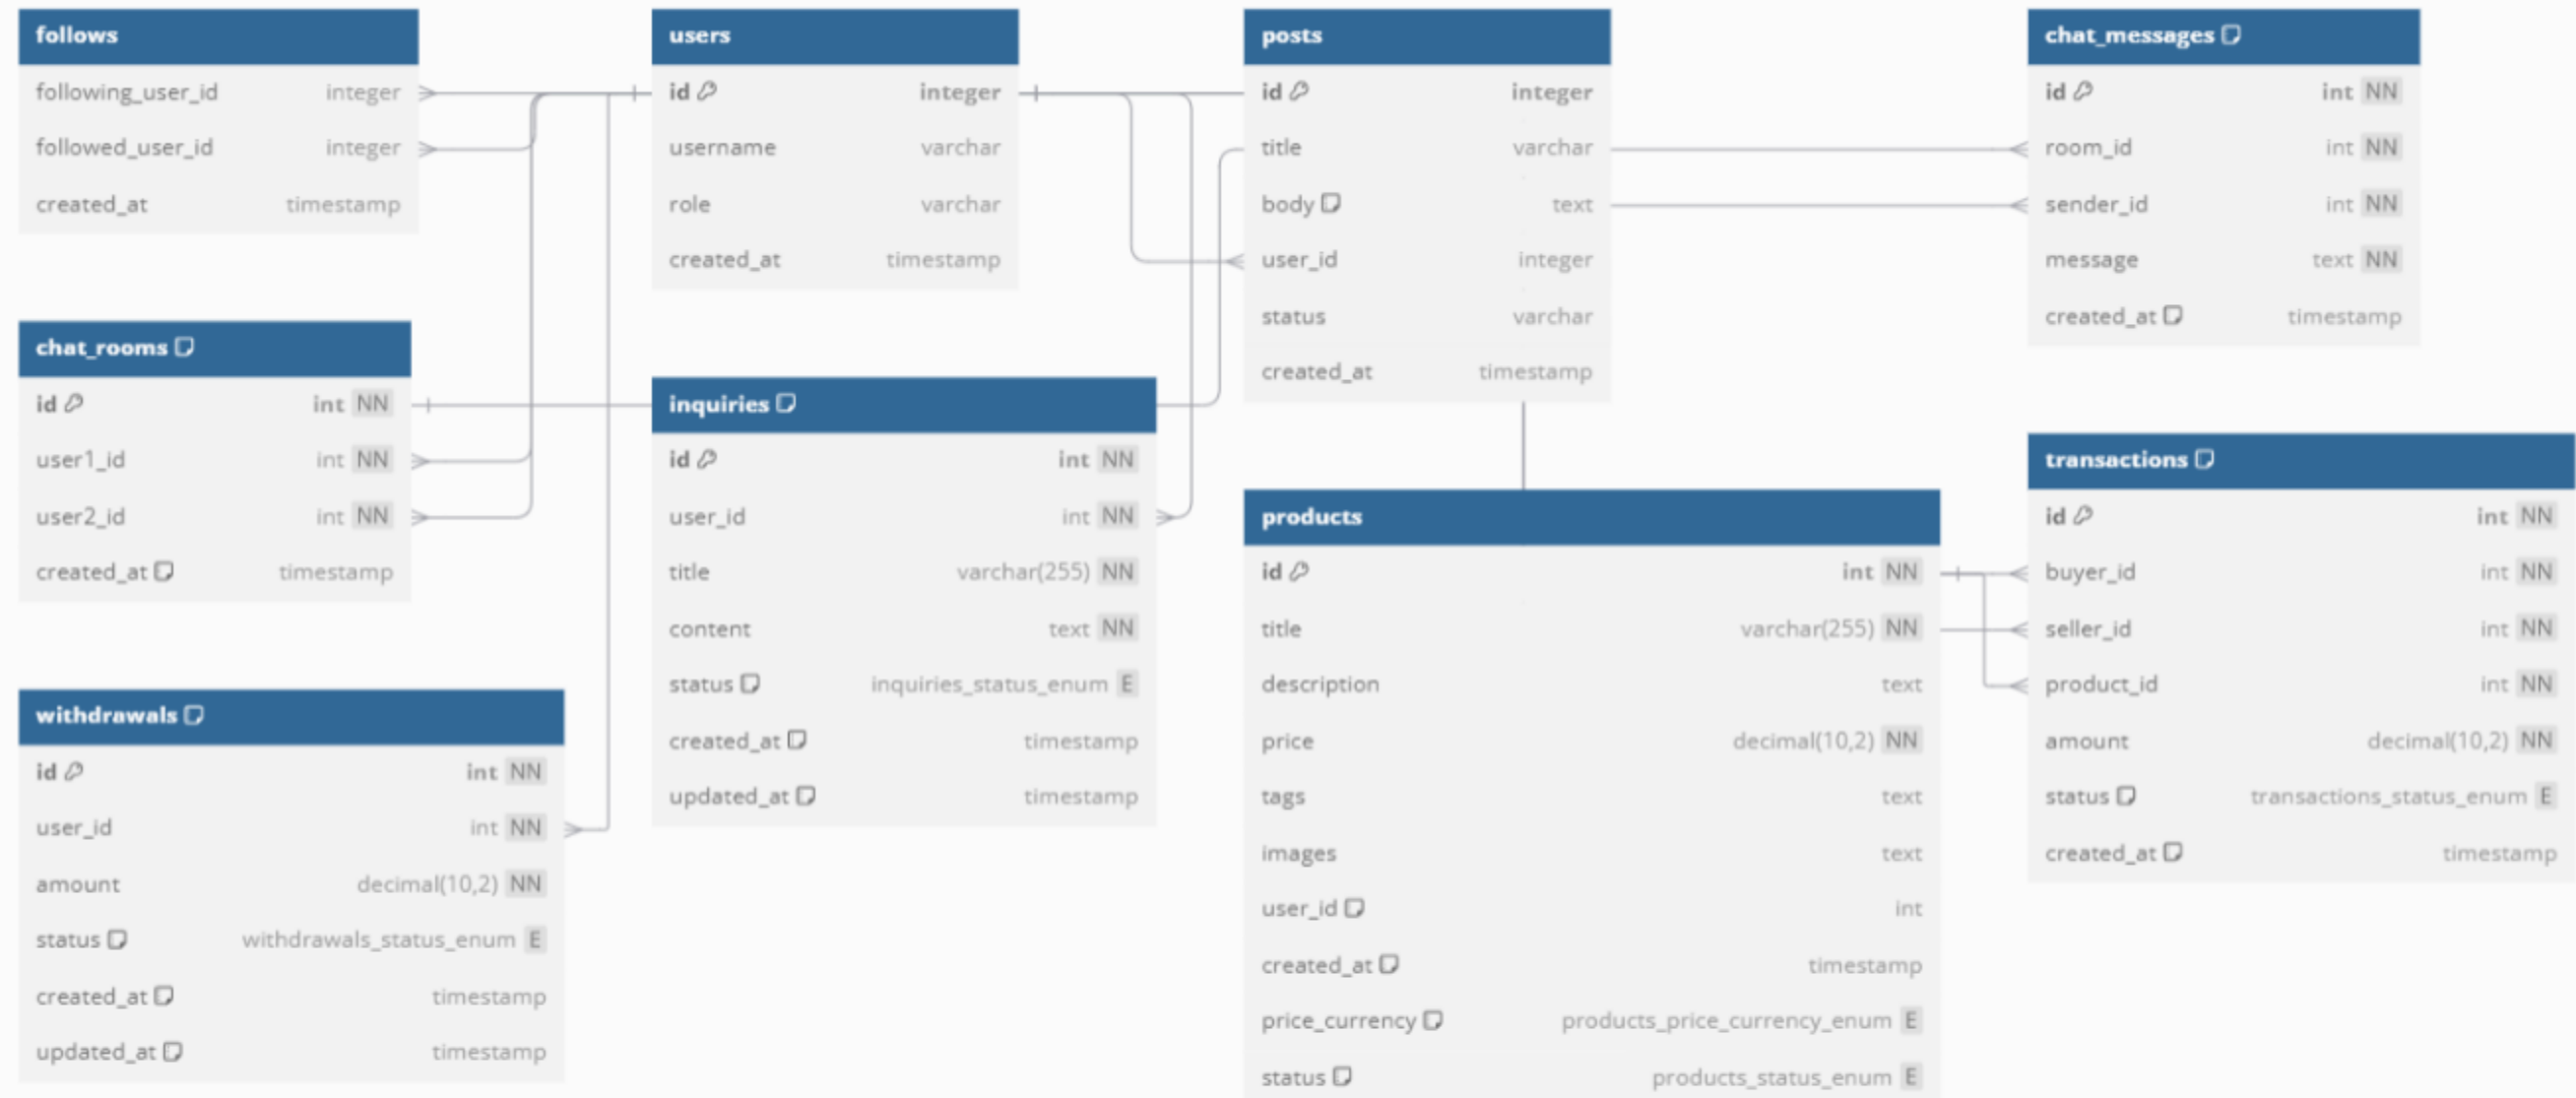

# 유스케이스

프로젝트 소개

설계 구조

# 요구사항 정의서

요구사항 정의서					
구분	서비스	기능명	기능 설명	담당자	URL
비회원	회원가입	로컬 회원가입	개인정보 입력 / 유효성검사 / 일반유저, 크리에이터 분리	김경빈	/users/register
		로컬 로그인	아이디, 패스워드 입력 / 비밀번호 해시화		/users/login
일반회원	메인페이지	작품 상세보기	작품 썸네일 이미지 클릭시 -> 작품 상세 페이지로 이동	김경빈	인기순 => /popularartworks
		검색	검색시 해당 키워드 포함한 작품명 검색		무료순 => /freeartworks
		로그인/회원가입	로그인/회원가입 페이지로 이동		작가 전체보기 => /popularartists
		작가 상세 페이지	작가 링크 클릭시 -> 작가 상세페이지로 이동		example.com/search?q=검색어
	마이페이지	회원정보	회원정보를 불러와 나타냄	정원조	비회원과 상동
		회원정보 수정	수정 (이메일, 전화번호, 주소, 비밀번호, 아이디, 이름)		/users
		장바구니	장바구니 클릭시 담은 상품보기		/changeInfo
		상품후기	자신이 쓴 상품후기로 이동		/shoplist
크리에이터	마이페이지	자신의 상품찾기	클릭시 자신이 쓴 게시글 리스트 보여주는 곳으로 이동	정원조	/reviews
		회원 탈퇴	로그인 상태에서 회원 탈퇴		/post
	작품 등록 페이지	작품명 / 작가명	등록할 작품명, 작가명 게시	오종찬	/deleteMember
		카테고리	글, 그림, 사진, 일러스트 등 작품 유형		
		작품, 작가 상세정보	작품 설명, 제작 일시, 현물 작품일 시 작품 크기, 창작자의 포트폴리오		
	창작물 공유 페이지	작품 사진 등록	.jpg 파일로 작품의 사진 등록	이승규	/itemregister
		창작물 상세보기	상세페이지 제작		
		작품 검색기능	키워드로 검색기능		
관리자	관리자 권한 부여 페이지	작품 리스트	작품 리스트 인기순, 가격, 등록순 으로 정렬기능,	이규한	/goodsDetail
		관리자 권한 부여	회원가입한 일반 유저, 크리에이터 중 관리자로 변경	김경빈	/goodsSearch
					/goodsSort
					/selectAdmin

프로젝트 소개

설계 구조