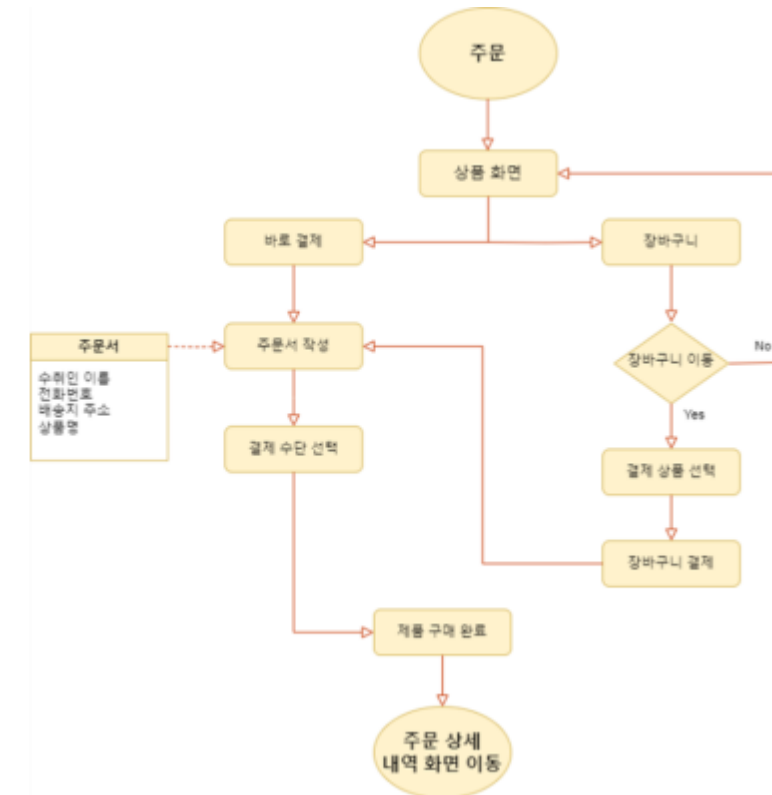

유스케이스

프로젝트 소개

설계 구조