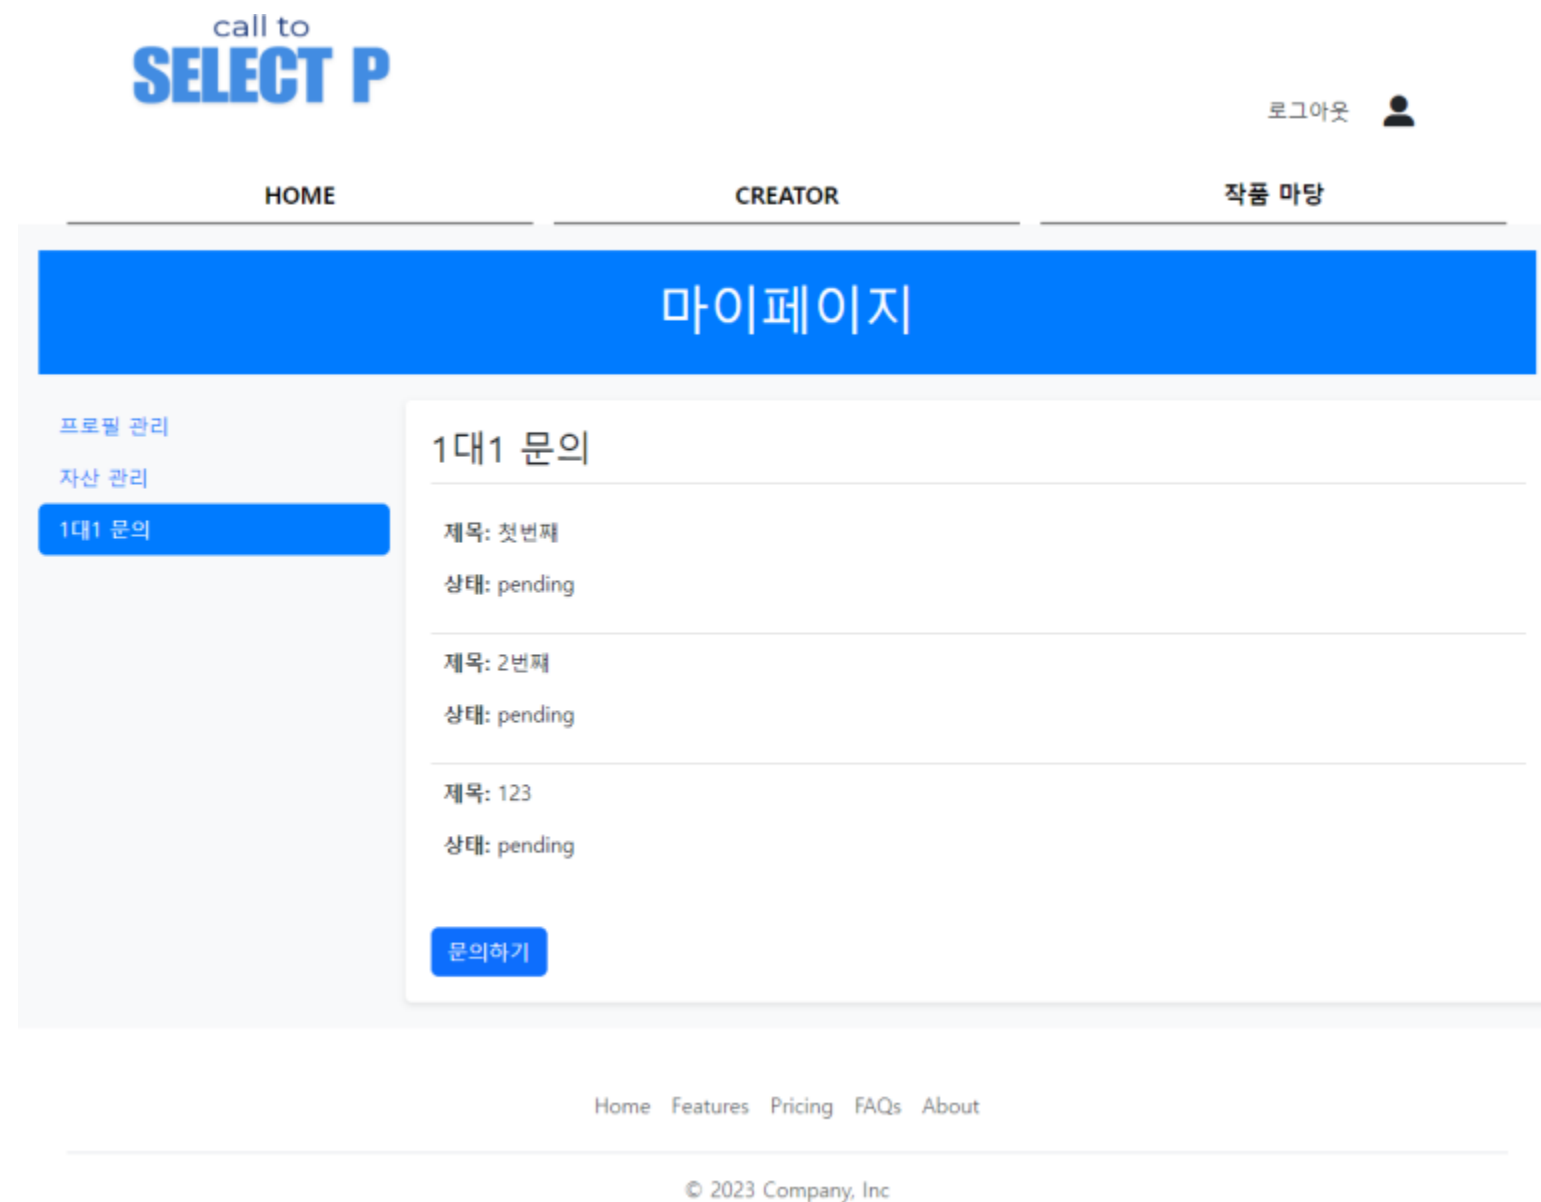

작품 상세페이지

화면 구성

동영상 시연